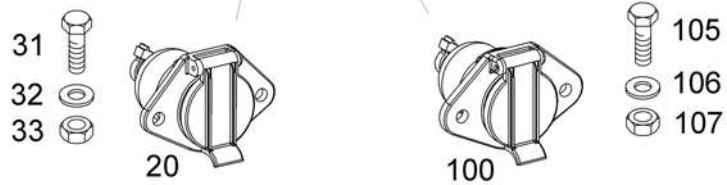

PLUG SOCKET INST trailer 24V
STECKDOSEN EINBAU Anhänger 24V
PRISE DE COURANT INST remorque 24V

from No / up to No

Figure
Bild 99707735341
Figure

1761-01

45

130

125