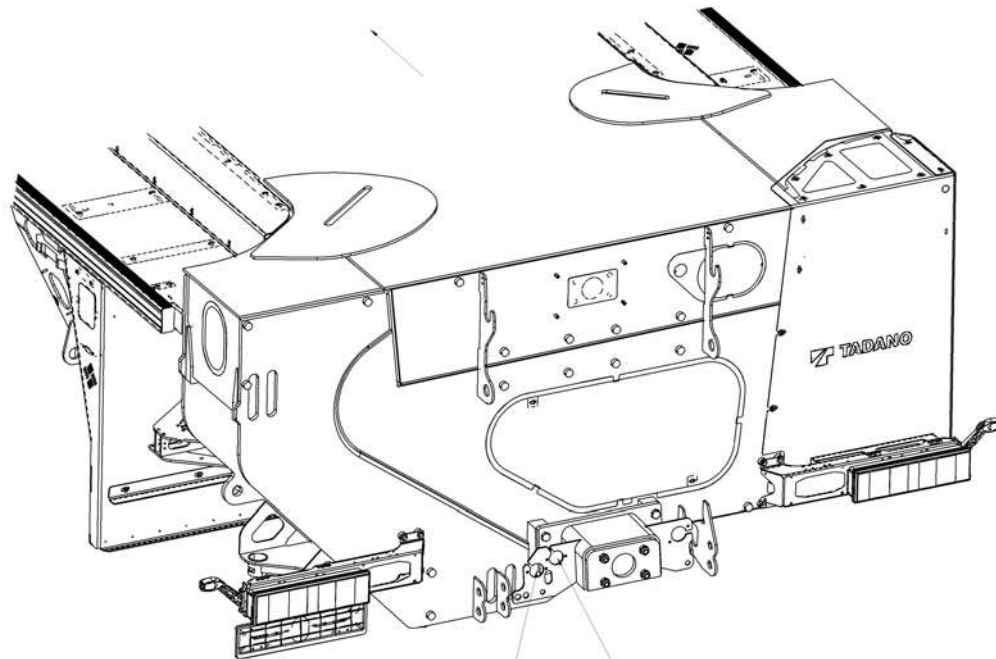

PLUG SOCKET INST trailer 24V
STECKDOSEN EINBAU Anhänger 24V
PRISE DE COURANT INST remorque 24V

from No / up to No

Figure
Bild 99707735341
Figure

1761-01

45

130

125