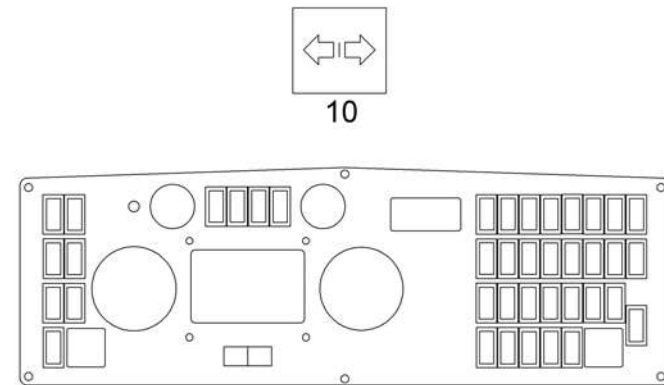

PLUG SOCKET INST trailer 24V
STECKDOSEN EINBAU Anhänger 24V
PRISE DE COURANT INST remorque 24V

from No / up to No

Figure
Bild 99707735341
Figure

1761-01

45

130

125